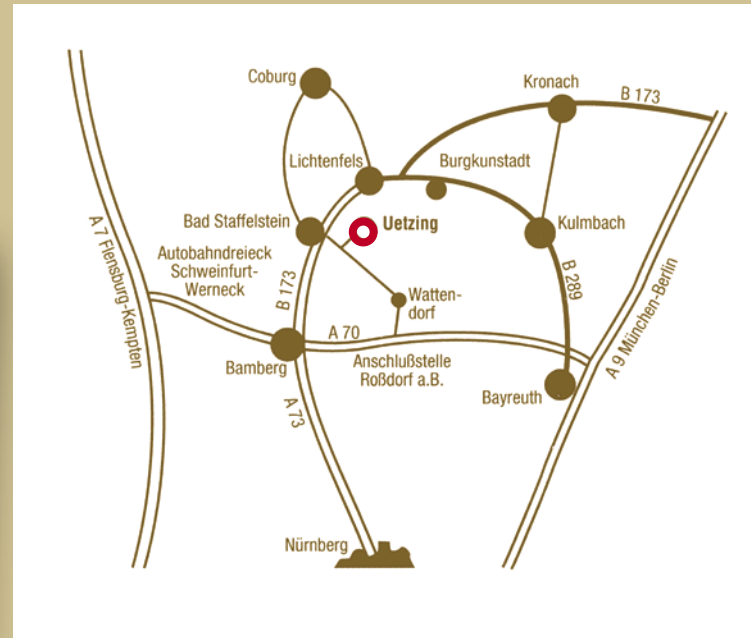

Wir freuen uns auf Ihren Besuch!

Oder rufen Sie uns doch einfach an:

Mechanische Fass-Büttneri-Weis

Fasshandel

Serkendorferstraße 4

96231 Bad Staffelstein OT Uetzing

Telefon (0 95 73) 64 10

Telefax (0 95 73) 3 19 04

eMail: email@buettneri-weis.de

www.buettneri-weis.de